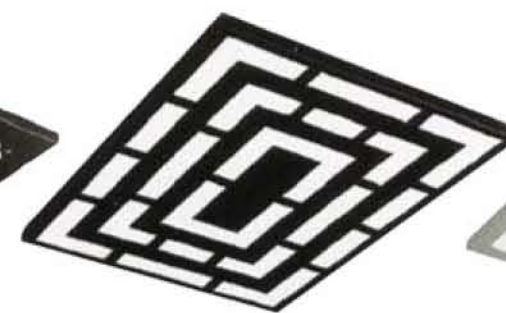

AS-L02

- Il·luminació mitjançant flourescents o halògens dins d'un sota sostre de xapa negra perforada.
- Decoració parets de cabina en laminat (formica)
- Pulsadors decoratius i/o antivandàlics amb gravació Braille incorporada
- Botonera de cabina a columna completa en acer inoxidable
- Mirall complet
- Terres de Silestone de 20mm de gruix
- Sòcols i embocadures en acer inoxidable
- Passamà cilíndric en acer inoxidable

ASPRAT
ASPRAT ASCENSORS S.L.

AS-L02

Decoració cabina

Sostres

Tipus **T4**

Tipus **T5**

Tipus **CM**

Passamà cilíndric en acer inoxidable