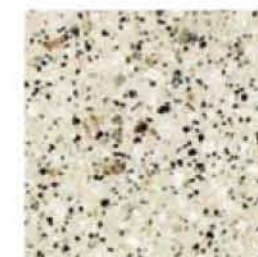

AS-L02

- Il·luminació mitjançant flourescents o halògens dins d'un sota sostre de xapa negra perforada.
- Decoració parets de cabina en laminat (formica)
- Pulsadors decoratius i/o antivandàlics amb gravació Braille incorporada
- Botonera de cabina a columna completa en acer inoxidable
- Mirall complet
- Terres de Silestone de 20mm de gruix
- Sòcols i embocadures en acer inoxidable
- Passamà cilíndric en acer inoxidable

Parets

2833 Sorra Pétrea

3011 Erable caramel

2887 Faig de Saboya

5059 Tuff Moka

2352 Atlas Pekin

Terres

Blanc Nort